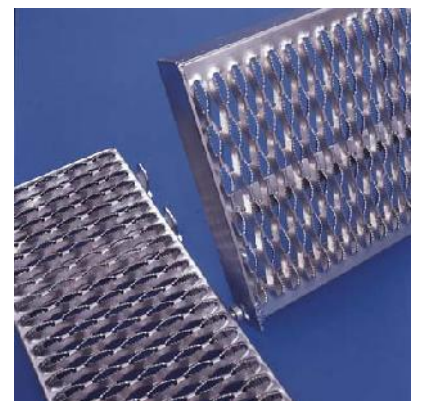

Die Vorteile

- freitragend begehbar
- trittsicher bei jedem Wetter
- klappbar zur Grabsicherung
- auch mit breitenverstellbaren Längsrosten lieferbar
- flexibel erweiterbar

Grablaufroste PERFEKT

KELLER

FRIEDHOFSTECHNIK
KOMMUNALTECHNIK
FRIEDHOFSBAGGER
FAHRZEUGE